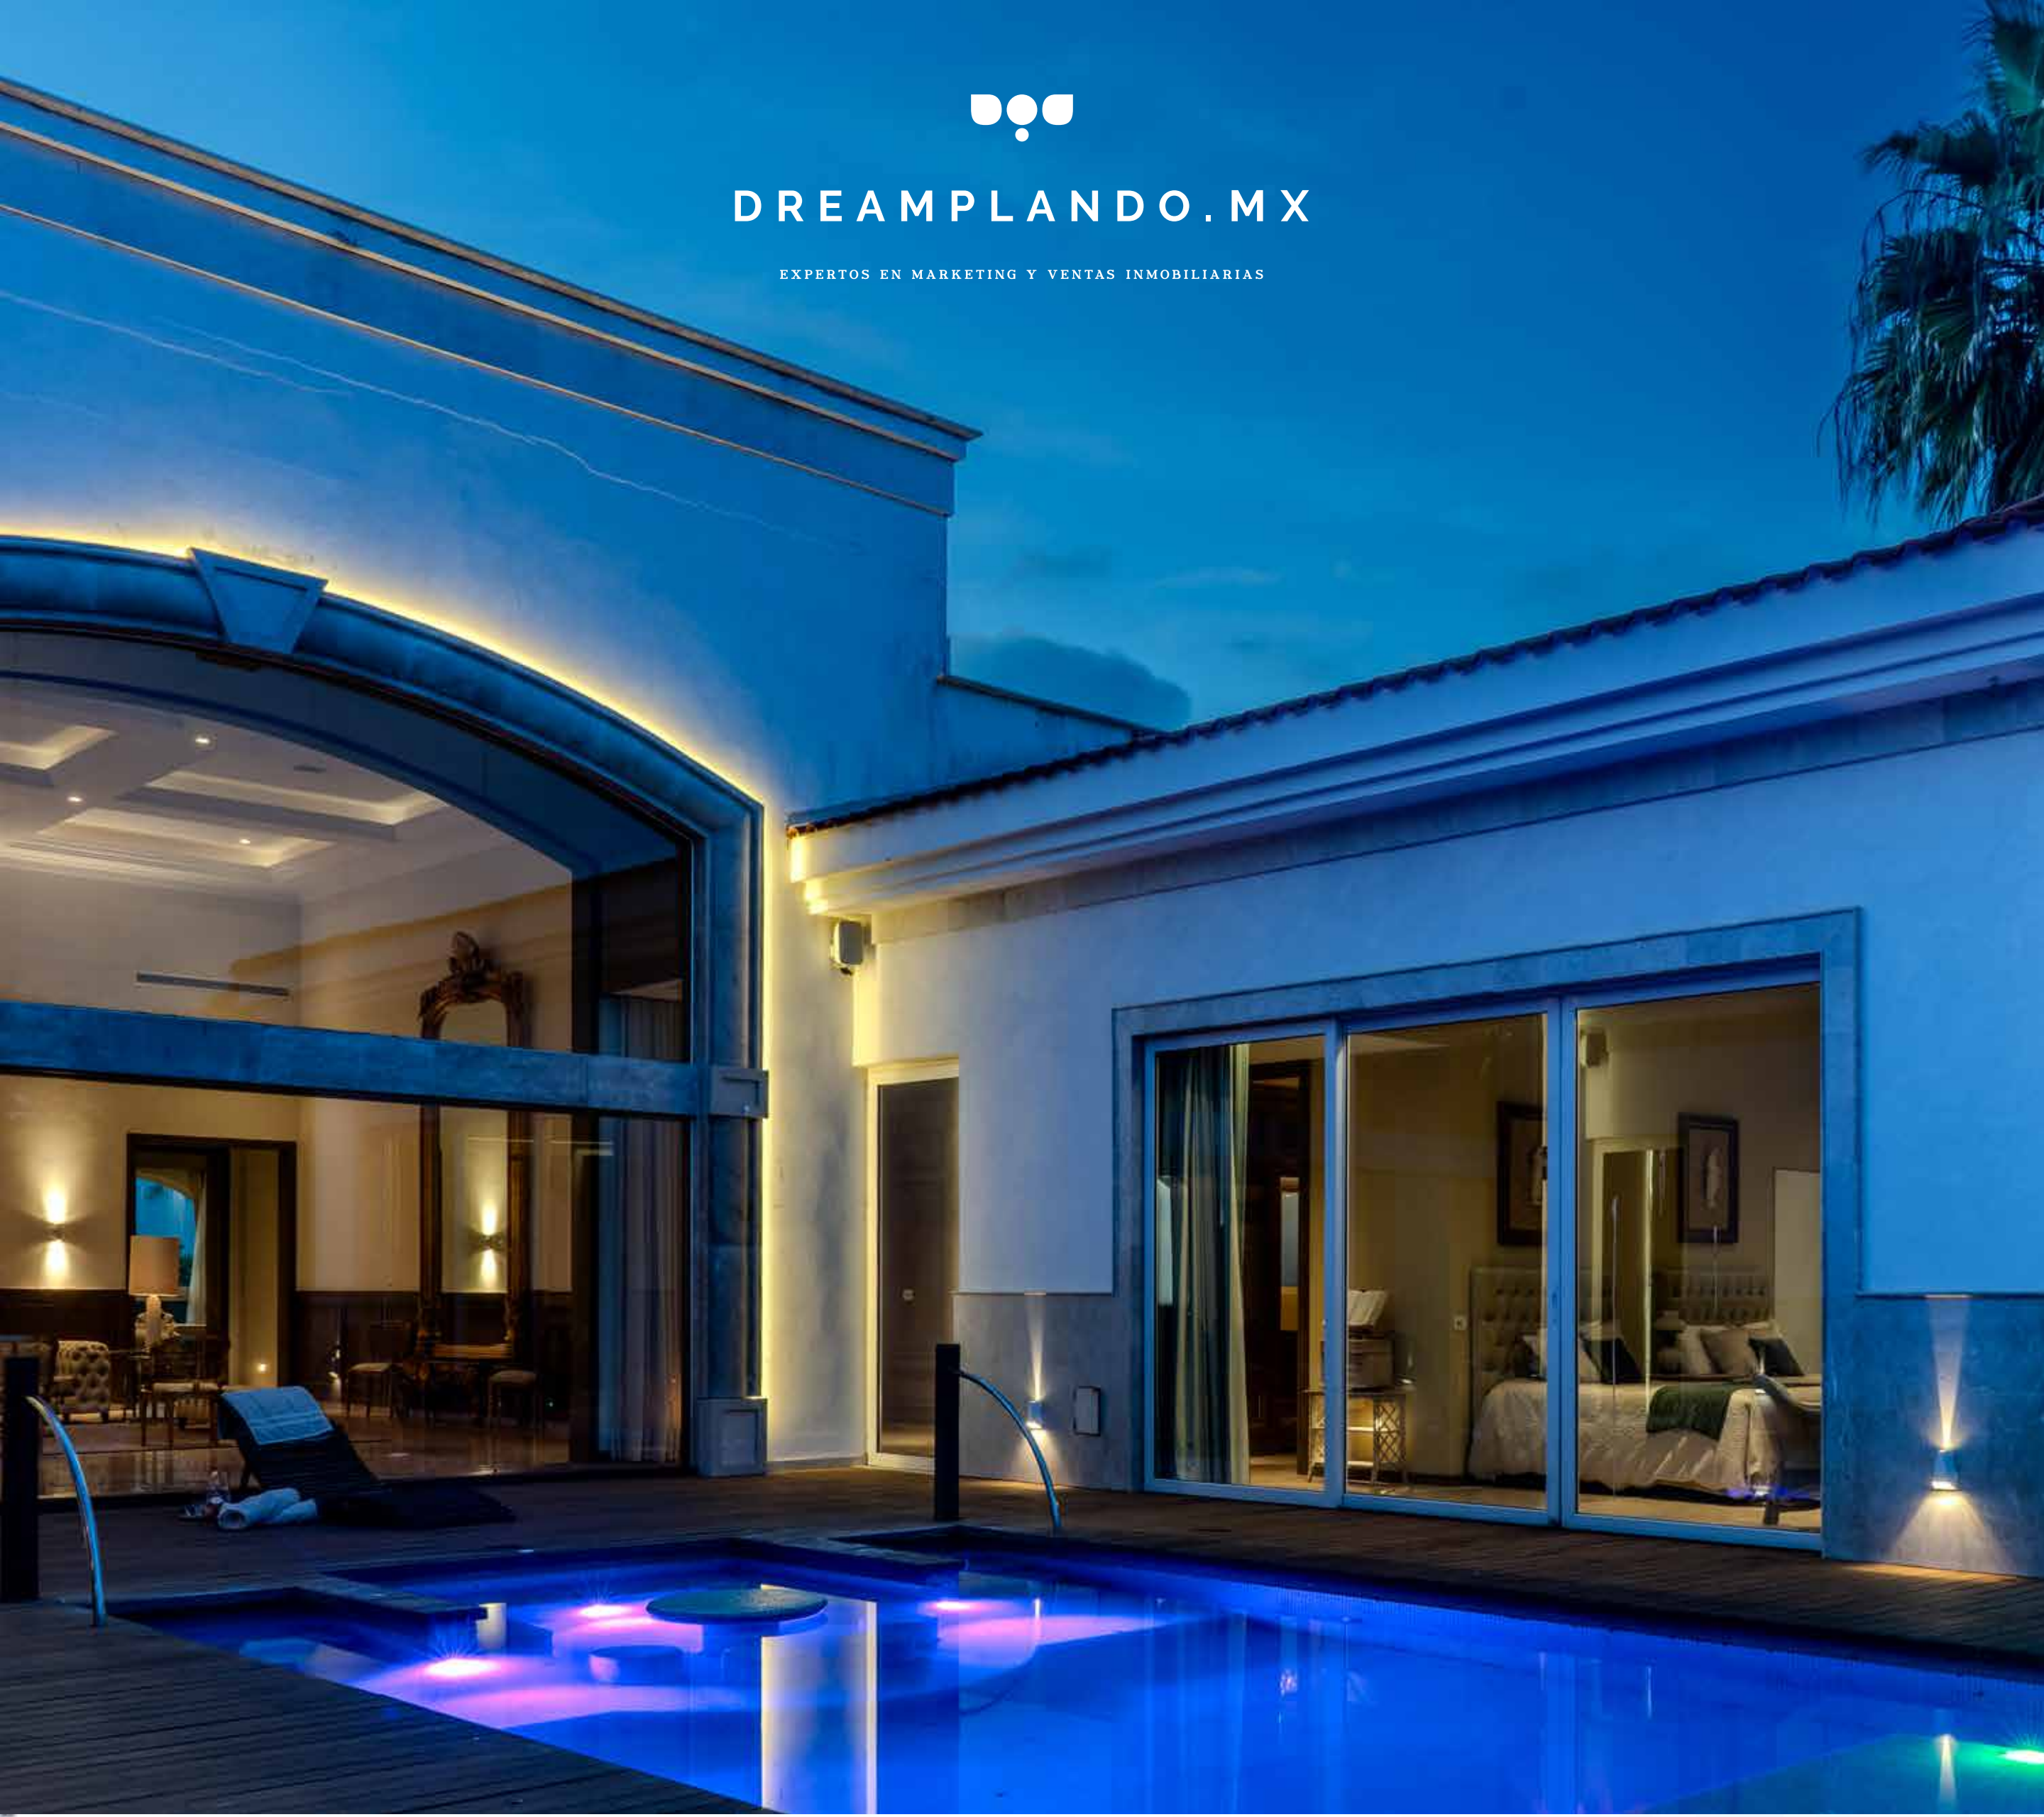

DREAMPLANDO.MX

EXPERTOS EN MARKETING Y VENTAS INMOBILIARIAS

Residencia Mabel - Alberca

DREAMPLANDO.MX

EXPERTOS EN MARKETING Y VENTAS INMOBILIARIAS

Ubicada en la exclusiva Isla 5 de El Dorado – Residencial & Marina, esta impresionante residencia de 600m² redefine el lujo y la tecnología en un entorno privilegiado. Con una arquitectura moderna, materiales de la más alta calidad y un sistema automatizado de última generación, ofrece privacidad, confort y una conexión armoniosa con la naturaleza.